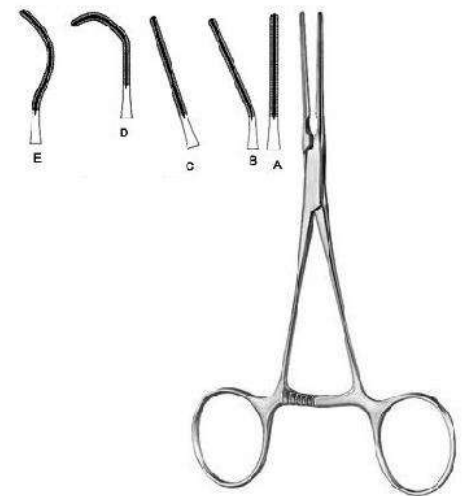

Multi purpose Vascular Clamp

**Derra**

**SI-9-199-16**

Anastomosis Clamp

**DeBakey-Beck**

**SI-9-200-17**

Anastomosis Clamp

**Cooley**

**SI-9-201-16**

Vascular Forceps

16cm

**Cooley**

**SI-9-202-01**

Pediatric Vascular Clamp

14.5cm

**Cardiovascular**

**Cooley**  
**SI-9-203-21**  
Iliac Clamp  
22cm

**Cooley**  
**SI-9-204-17**  
Anastomosis Clamp  
17cm

**Cooley**  
**SI-9-205-17**  
Anastomosis Clamp  
20cm

**Cooley**  
**SI-9-206-16**  
Anastomosis Clamp  
17cm