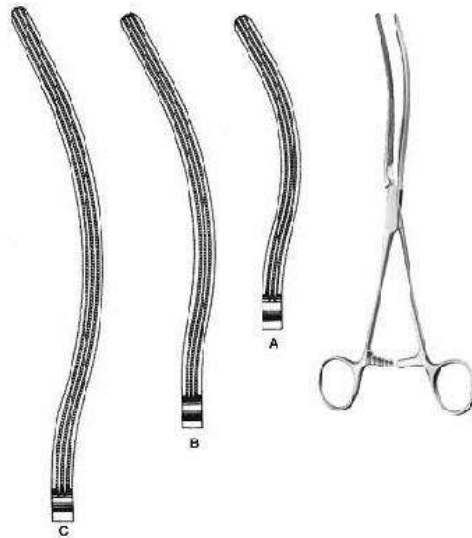

**Scheibe**  
**SI-18-126-18**  
Organ Grasping Forceps

**Doyen-Baby**  
**SI-18-127-13**  
Intestinal Clamp  
17cm14.5cm

**Doyen-Baby**  
**SI-18-128-13**  
Intestinal Clamp  
17cm13.5cm

**Mayo-Robson**  
**SI-18-129-25**  
Intestinal Clamp

**Mayo-Robson**  
**SI-18-130-25**  
Intestinal Clamp

**Intestines & Stomach**

**Kocher**

**SI-18-131-22**

Intestinal Clamp

28cm22cm

**Kocher**

**SI-18-132-22**