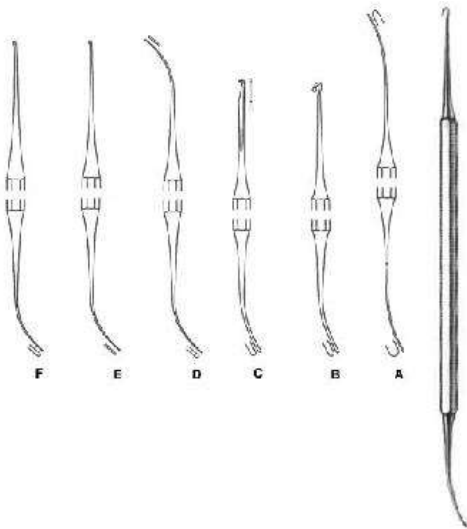

**Grooved Director**

**SI-5-1007-13**

Grooved Director

14cm 16cm 13cm

Probes

**Grooved Director**

**SI-5-1008-13**

Grooved Director  
16cm13cm14.5cm

**Doyen**

**SI-5-1009-14**

Grooved Director  
14.5cm

**Nelaton**

**SI-5-1010-16**

Grooved Director  
16cm

**Varady**

**SI-5-1011-01**