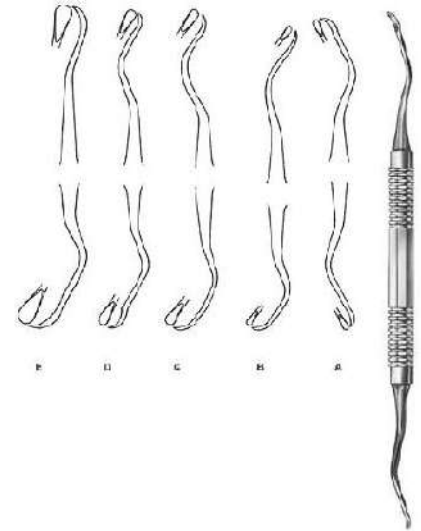

**Rhinology**

**Converse**  
**SI-13-165-12**  
Alar Hooklet  
11.5cm

**Freer**  
**SI-13-166-15**  
Mucosa Hooklet  
15cm

**Joseph**  
**SI-13-167-02**  
Mucosa Hooklet

**Cottle-Neivert**  
**SI-13-168-20**  
Alar Hooklet  
19.5cm

**SI-13-172-23**

Septum Straightening Forceps

22.5cm

**Ogura**

**SI-13-13-11**

Skin Grasping Forceps

**Beckmann**

**SI-13-174-01**

Adenoid Curette

21.5cm

**Oral Instruments**

**Terry**  
**SI-14-101-16**  
Elevator

**Terry**  
**SI-14-102-00**  
Periosteal Elevator

**Sinus Lift Curette**  
**SI-14-103-01**  
Sinus Lift Curette

**Heister**  
**SI-14-104-13**  
Mouth Gag  
13cm

**Molt**  
**SI-14-105-11**  
Mouth Gag  
11cm

**Denhart**  
**SI-14-106-12**  
Mouth Gag  
13cm

Oral Instruments

**Roser-Konig**  
SI-14-107-16  
Mouth Gag

**Roser-Knig**  
SI-14-108-16  
Mouth Gag

**Jennings**  
SI-14-109-09  
Mouth Gag  
10.5cm