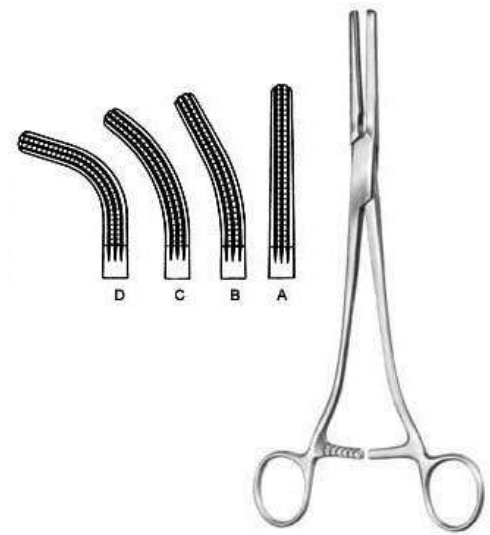

Hysterectomy Forceps

20.5cm

**Wertheim-Cullen**

**SI-5-502-21**

Vaginal Clamp

21cm

**Rogers**

**SI-5-503-10**

Hysterectomy Forceps

20cm 21cm 20.5cm 21.5cm

**Moynihan**

**SI-5-504-23**

Hysterectomy Forceps

23cm

**Moynihan**

**SI-5-505-24**