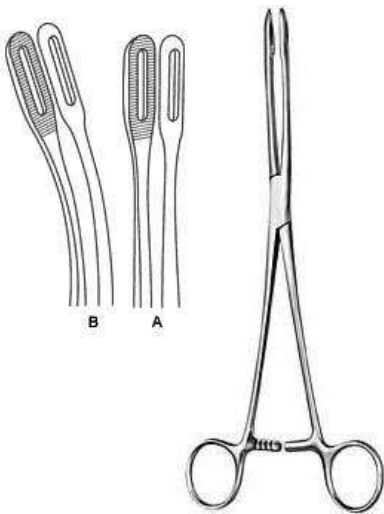

**SI-5-806-25**

Dressing Forceps

25.5cm

**Dressing & Sponge Forceps**

**Cheron**  
**SI-5-807-25**  
Dressing Forceps  
23.5cm

**Bozemann**  
**SI-5-808-26**  
Sponge Forceps  
26cm

**Foerster**  
**SI-5-809-25**  
Sponge Forceps  
20cm 22.5cm 26cm 20.5cm 26.5cm 21.5cm