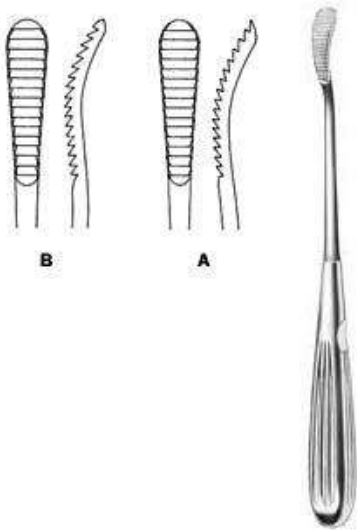

**Maltz**  
SI-13-155-18  
Nasal Rasp

**Maltz**  
SI-13-156-01  
Nasal Rasp

**Joseph**  
SI-13-157-01  
Bone File

**Cottle**  
SI-13-158-21  
Nasal Rasp  
20.5cm

**Rhinology**

**Aufricht**  
**SI-13-159-21**  
Glabella Rasp  
21cm