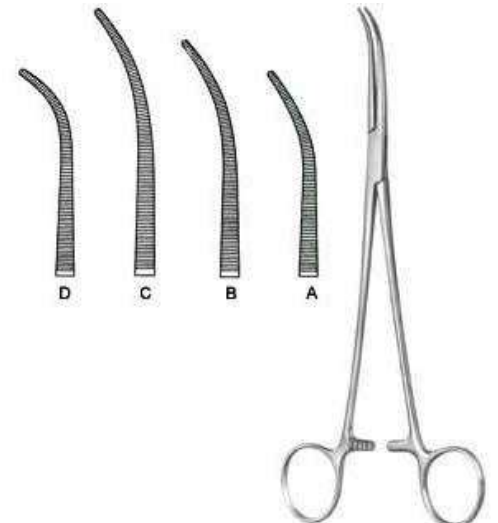

**Uro-Tangential**

**SI-5-667-01**

Tangential Forceps

**Guyon**

**SI-5-668-20**

Kidney Pedicle Clamp  
24cm23cm

**Guyon**

**SI-5-669-23**

Kidney Pedicle Clamp  
24cm19.5cm21.5cm

**Desjardins**

**SI-5-670-21**

Bile Duct Clamp  
21cm

**Kelly**

**SI-5-671-19**

Dissecting and Ligature Forceps  
20cm24cm19.5cm21cm22.5cm20.5cm23.5cm19cm21.5cm22cm

**Haemostatic Forceps**